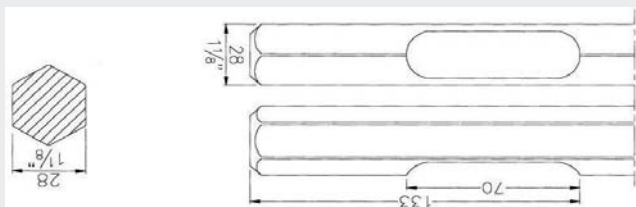

Noi produse Hawera in 2008

Dalti cu prindere HEX de 28 mm

NOU!

➤ **Disponibilitate: 1 Septembrie 2008**

➤ **Recomandari utilizare:**

Recomandat in actiuni de demolare cu ciocane demolatoare cu prindere hexagonala mai mari de 12 kg*(*Ex: GSH 16-28 Bosch*)

➤ **Public tinta: firme de constructii**

➤ **Materiale de lucru:**
Beton, Zidarie, Asfalt

Articol	Denumire	Pret de piata Euro fara TVA*
F00Y220102	SPITZ 500 MM	28.28 €
F00Y220104	DALTA 500 MM	28.28 €
F00Y220107	DALTA ASFALT 500 MM	92.51 €
F00Y220105	DALTA ASFALT 400 MM	54.50 €
F00Y265030	SPITZ 400 MM Self sharpening	24.38 €
F00Y220103	DALTA 400X36 MM	25.50 €

*la acest pret se aplica grupa de rabat a distribuitorului

Power for Productivity.