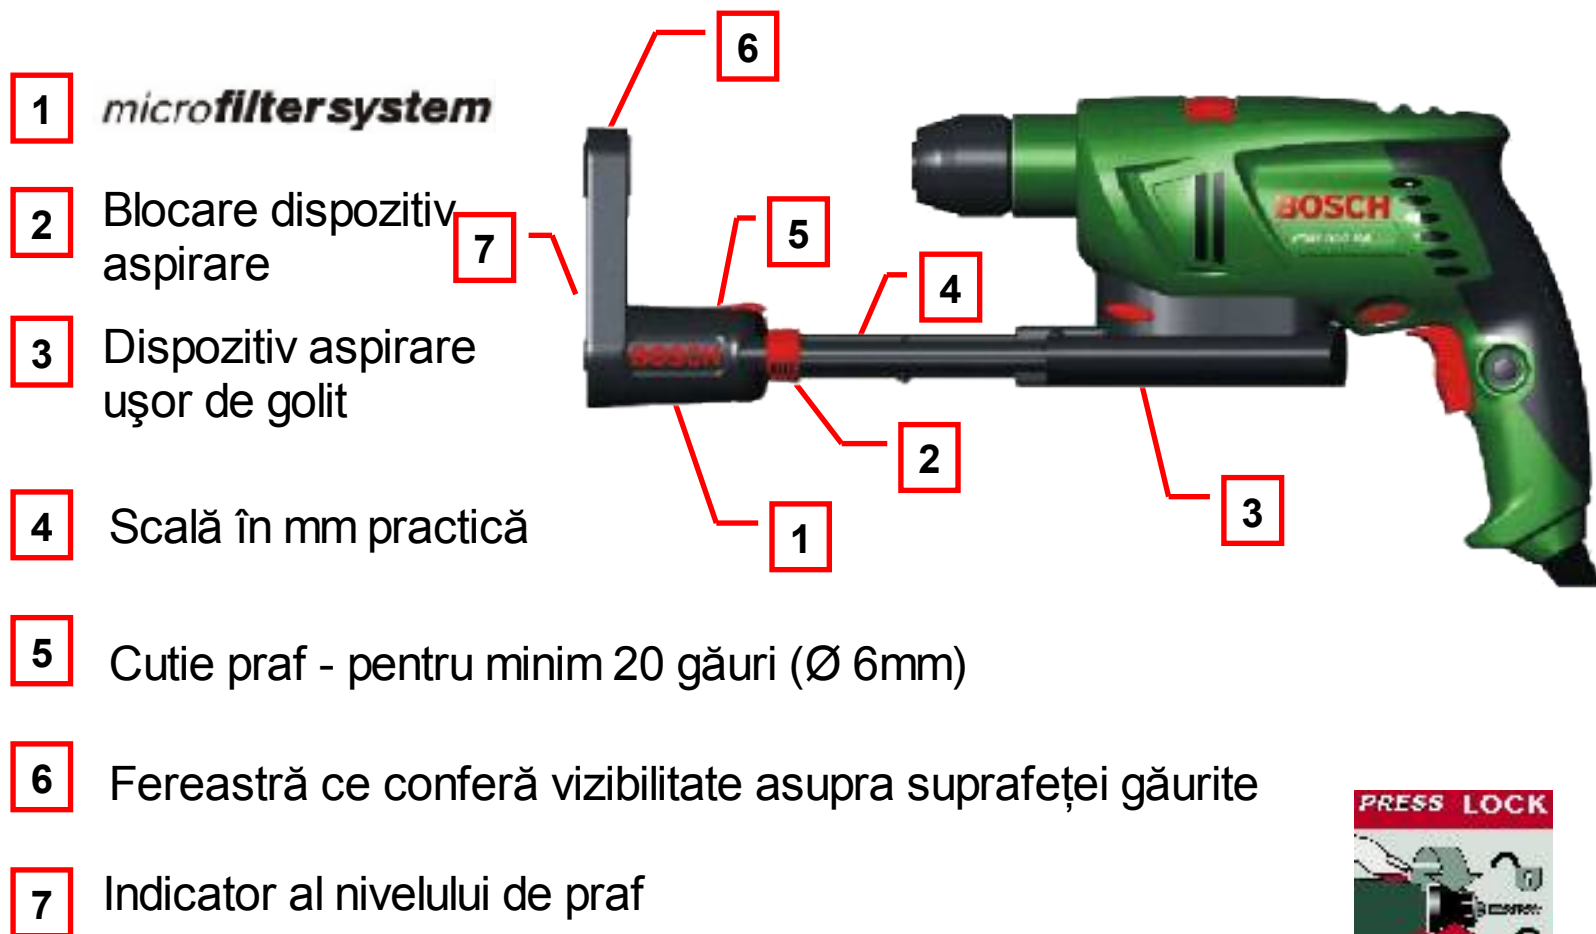

# Mașina de găurit cu percuție PSB 550 RA cu microfiltru

## Dispozitiv aspirare praf

Nu a fost niciodată mai simplu să se găurească fără praf, fără curățare complicată și fără sprijin suplimentar. Montarea, respectiv demontarea ușoară a dispozitivului inovator de microfiltrare permite găurirea cu și fără aspirarea prafului, iar indicatorul integrat al nivelului de umplere face posibilă golirea comodă și fără efort a recipientului colector de praf.

# Mașina de găurit cu percuție PSB 550 RA cu microfiltru

	PSB 550 RA
Putere nominala	550 W
Moment de rotatie maxim	7.5 Nm
Turatia la mers in gol	0-3.000 min <sup>-1</sup>
Nr percutii	48.000 min <sup>-1</sup>
Diametru de gaurire maxim in beton	13 mm
Diametru de gaurire maxim in otel	10 mm
Diametru de gaurire maxim in lemn	20 mm
Lungime cablu	2.5 m
Reglaj electronic	da
Preselectia turatiei	da
Bosch Press&Lock 	da
Set livrare	maner lateral dispozitiv aspirare geanta plastic
Cod comanda	<b>0.603.397.421</b>
Pret recomandat de piata	<b>73 Euro (fara TVA)</b>