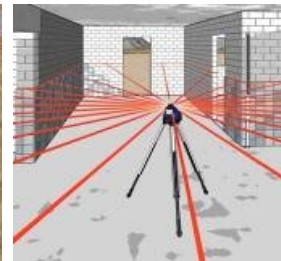

+Extra!

Trasare cote nivel

Trasare plan paralel 50

Trasare plan înclinat

Geantă sport

Stativ BS 260

Prof. actiune* 269 €

Riglă BLM 260